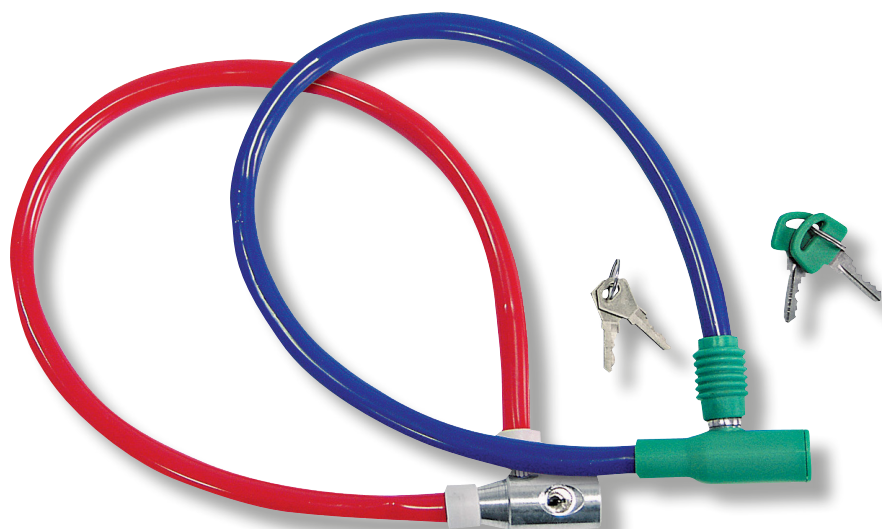

## NARZĘDZIA OGÓLNEGO PRZEZNACZENIA

### LINKA STALOWA PRZECIWKRADZIEŻOWA

#### CECHY PRODUKTU

Linka w PVC. Zamek na klucz. 24901 - zamek chromowany. 24902 - zamek powlekany.

KOD	DŁUGOŚĆ [MM]		
24901	550	x	30/120
24902	550	x	30/120